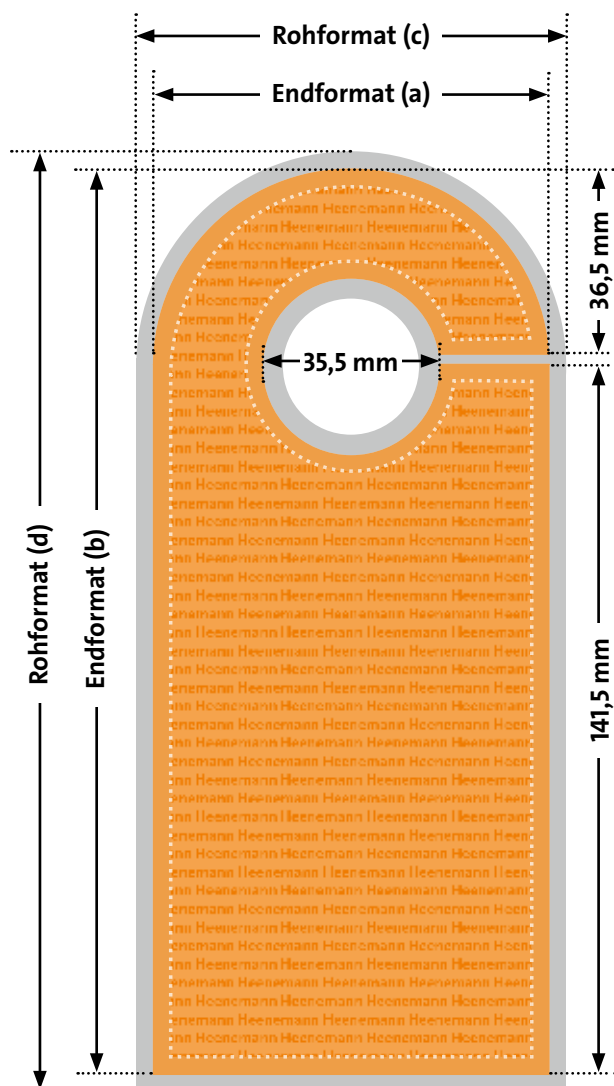

Türanhänger	Endformat (a x b)	Rohformat (c x d)
79 x 180 mm	79 x 180 mm	85 x 186 mm

Bitte beachten Sie:

Beschnitzzugabe und Randabstand wie angegeben anlegen.

- **Beschnitt: 3 mm**
über das Endformat hinausragender Rand, der nach dem Druck abgeschnitten wird
- **Randabstand: 4 mm**
Sicherheitsabstand von Gestaltungselementen zu Schneid- und Falzkanten
- Hintergrundflächen, Bilder oder Grafiken bis an den Rand des Rohformates anlegen

Seitenaufbau